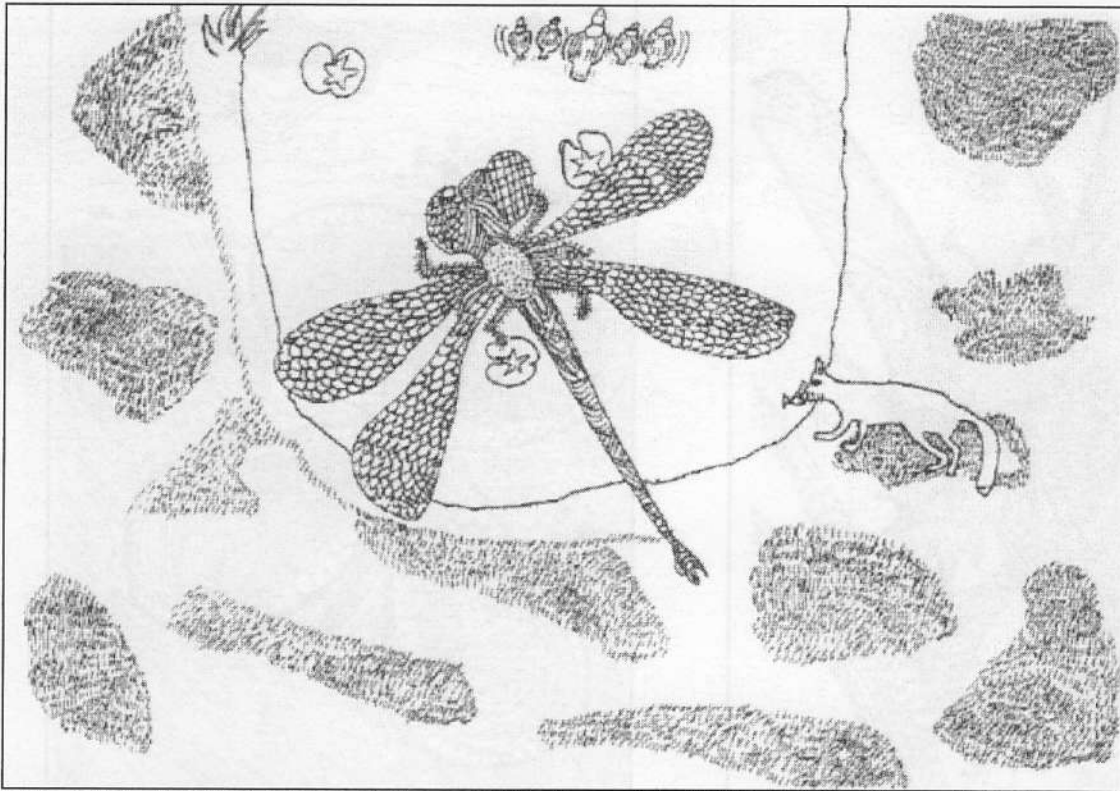

Zeichnungen entomologischer Motive
Klasse 5, 3 des Goethe-Gymnasiums Ludwigslust,
Lehrerin Sigrid Zessin

Abb. 1 Blauflügelige Prachtlibelle, Feder, 20x30 cm, **Felix Hupka**, Klasse 5,3 Goethe-Gymnasium Ludwigslust

Abb. 2 Libelle über Teich, Feder 20x30 cm, **Sophia Bahnemann**, Klasse 5,3 Goethe-Gymnasium Ludwigslust

Abb. 3 Libellenflug, Federzeichnung 20x30 cm, **Paul Friedrich**, Klasse 5,3 Gymnasium Ludwigslust

Abb. 4 Libelle, Federzeichnung 20x30 cm, **Jessica Zülow**, Klasse 5,3 Gymnasium Ludwigslust

Abb. 5 **Christoph Zülow**, Feder, 20x30 cm

Abb. 6 **Julia Meinke**, Feder, 20x30 cm

Abb. 7 **Frühling im Tulpengarten**, Original Federzeichnung 20x30 cm, **Bettina Hackbusch**, Klasse 5,3 Goethe-Gymnasium Ludwigslust