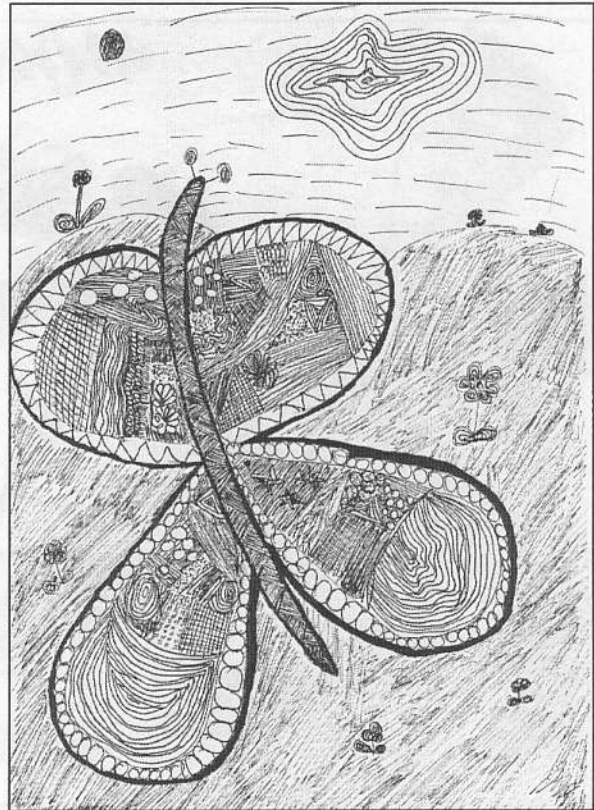

Abb. 2 Libelle über Teich, Feder 20x30 cm, **Sophia Bahnemann**, Klasse 5,3 Goethe-Gymnasium Ludwigslust

Abb. 3 Libellenflug, Federzeichnung 20x30 cm, **Paul Friedrich**, Klasse 5,3 Gymnasium Ludwigslust

Abb. 4 Libelle, Federzeichnung 20x30 cm, **Jessica Zülow**, Klasse 5,3 Gymnasium Ludwigslust

Abb. 5 **Christoph Zülow**, Feder, 20x30 cm

Abb. 6 **Julia Meinke**, Feder, 20x30 cm

Abb. 7 **Frühling im Tulpengarten**, Original Federzeichnung 20x30 cm, **Bettina Hackbusch**, Klasse 5,3 Goethe-Gymnasium Ludwigslust

Abb. 8 Libelle am Teich. Original Federzeichnung, 20x30 cm, **Susann Beckmann**, Klasse 5, 3
Goethe-Gymnasium Ludwigslust

Abb. 9 **Anika Möller**, Feder, 20x30 cm

Abb. 10 **Caroline Markgraf**, Feder, 20x30 cm