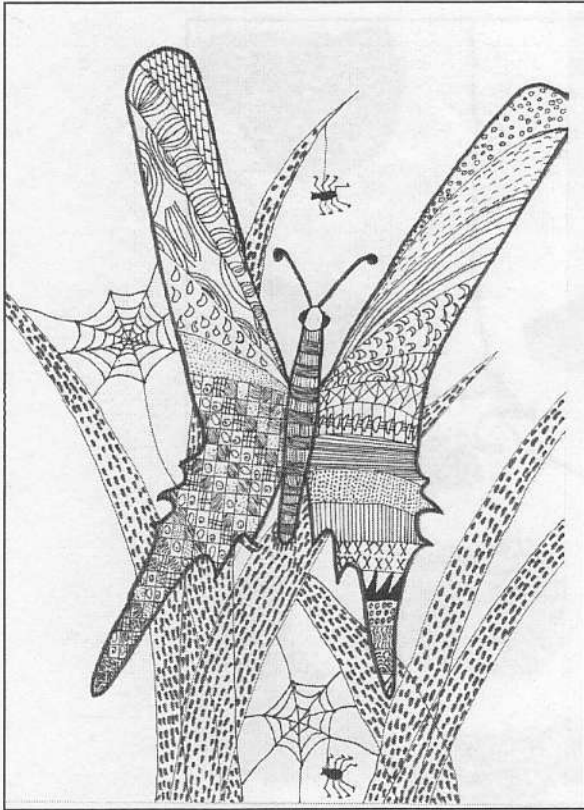

Zeichnungen entomologischer Motive
Klasse 5, 3 des Goethe-Gymnasiums Ludwigslust,
Lehrerin Sigrid Zessin

Abb. 1 Blauflügelige Prachtlibelle, Feder, 20x30 cm, **Felix Hupka**, Klasse 5,3 Goethe-Gymnasium Ludwigslust

Abb. 2 Libelle über Teich, Feder 20x30 cm, **Sophia Bahnemann**, Klasse 5,3 Goethe-Gymnasium Ludwigslust

Abb. 3 Libellenflug, Federzeichnung 20x30 cm, **Paul Friedrich**, Klasse 5,3 Gymnasium Ludwigslust

Abb. 4 Libelle, Federzeichnung 20x30 cm, **Jessica Zülow**, Klasse 5,3 Gymnasium Ludwigslust

Abb. 5 **Christoph Zülow**, Feder, 20x30 cm

Abb. 6 **Julia Meinke**, Feder, 20x30 cm

Abb. 7 **Frühling im Tulpengarten**, Original Federzeichnung 20x30 cm, **Bettina Hackbusch**, Klasse 5,3 Goethe-Gymnasium Ludwigslust

Abb. 8 Libelle am Teich. Original Federzeichnung, 20x30 cm, **Susann Beckmann**, Klasse 5, 3
Goethe-Gymnasium Ludwigslust

Abb. 9 **Anika Möller**, Feder, 20x30 cm

Abb. 10 **Caroline Markgraf**, Feder, 20x30 cm