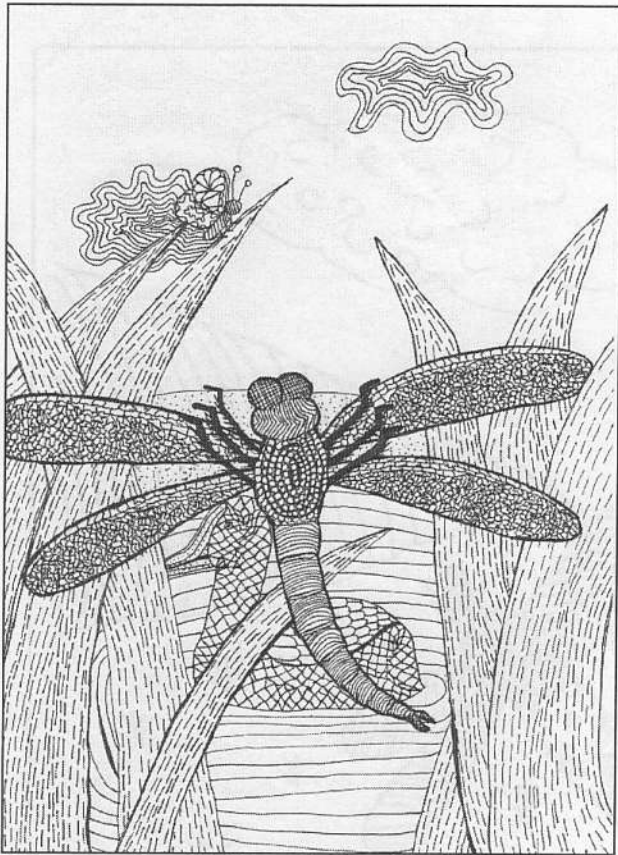

Zeichnungen entomologischer Motive
Klasse 5, 3 des Goethe-Gymnasiums Ludwigslust,
Lehrerin Sigrid Zessin

Abb. 1 Blauflügelige Prachtlibelle, Feder, 20x30 cm, **Felix Hupka**, Klasse 5,3 Goethe-Gymnasium Ludwigslust

Abb. 4 Libelle, Federzeichnung 20x30 cm, **Jessica Zülow**, Klasse 5,3 Gymnasium Ludwigslust

Abb. 5 **Christoph Zülow**, Feder, 20x30 cm

Abb. 6 **Julia Meinke**, Feder, 20x30 cm

Abb. 7 **Frühling im Tulpengarten**, Original Federzeichnung 20x30 cm, **Bettina Hackbusch**, Klasse 5,3 Goethe-Gymnasium Ludwigslust

Abb. 8 Libelle am Teich. Original Federzeichnung, 20x30 cm, **Susann Beckmann**, Klasse 5, 3
Goethe-Gymnasium Ludwigslust

Abb. 9 **Anika Möller**, Feder, 20x30 cm

Abb. 10 **Caroline Markgraf**, Feder, 20x30 cm

Abb. 11 Libellenflug, Dederzeichnung, 20x30 cm, **Dana Pröhl**, Klasse 5,3, Gymnasium Ludwigslust

Abb. 12 **Juliane Paschen**, Feder 20x30 cm
Klasse 5,3, Gymnasium Ludwigslust

Abb. 13 **Katja Grobarek**, Feder 20x30 cm
Klasse 5,3, Gymnasium Ludwigslust