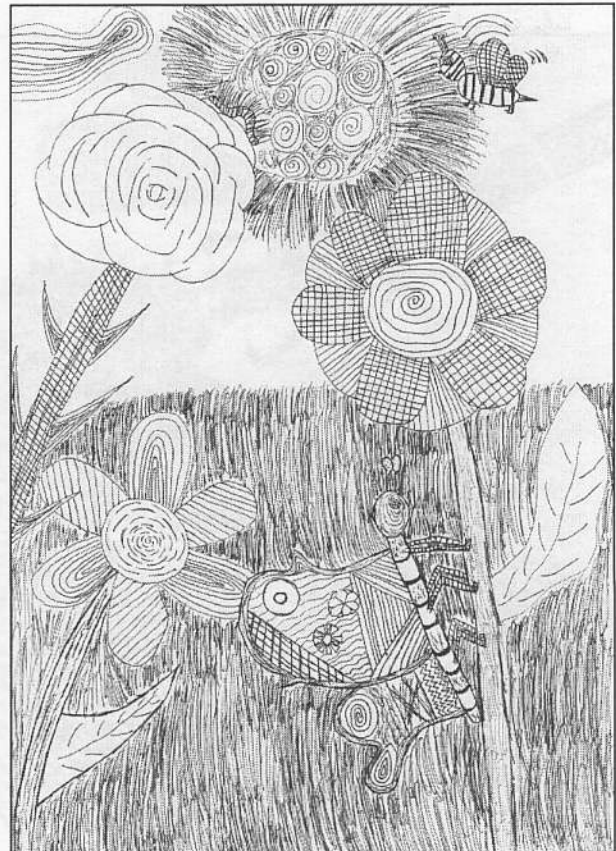

Abb. 4 Libelle, Federzeichnung 20x30 cm, **Jessica Zülow**, Klasse 5,3 Gymnasium Ludwigslust

Abb. 5 **Christoph Zülow**, Feder, 20x30 cm

Abb. 6 **Julia Meinke**, Feder, 20x30 cm

Abb. 7 **Frühling im Tulpengarten**, Original Federzeichnung 20x30 cm, **Bettina Hackbusch**, Klasse 5,3 Goethe-Gymnasium Ludwigslust

Abb. 8 Libelle am Teich. Original Federzeichnung, 20x30 cm, **Susann Beckmann**, Klasse 5, 3
Goethe-Gymnasium Ludwigslust

Abb. 9 **Anika Möller**, Feder, 20x30 cm

Abb. 10 **Caroline Markgraf**, Feder, 20x30 cm

Abb. 11 Libellenflug, Dederzeichnung, 20x30 cm, **Dana Pröhl**, Klasse 5,3, Gymnasium Ludwigslust

Abb. 12 **Juliane Paschen**, Feder 20x30 cm
Klasse 5,3, Gymnasium Ludwigslust

Abb. 13 **Katja Grobarek**, Feder 20x30 cm
Klasse 5,3, Gymnasium Ludwigslust